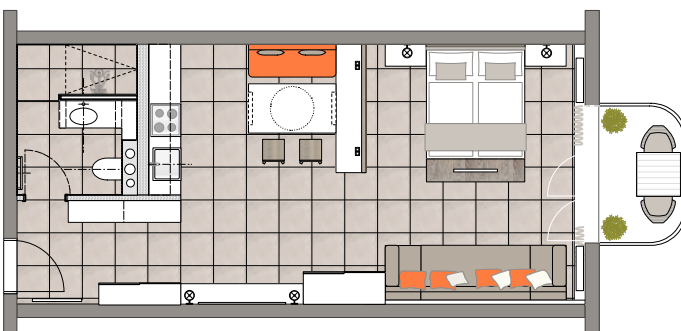

JANUS GRUNDRISS

KONTAKT CAMP DAVID Minerva Park APPARTEMENT

MISOCAD EVENT GmbH & Co. KG
Mittelpromenade 30
23946 Ostseebad Boltenhagen

Telefon: +49 38825 386 416
E-Mail: appartements@campdavid-villa.de
Web: campdavid-villa.de

» [ANFAHRT](#)
» [BUCHEN](#)