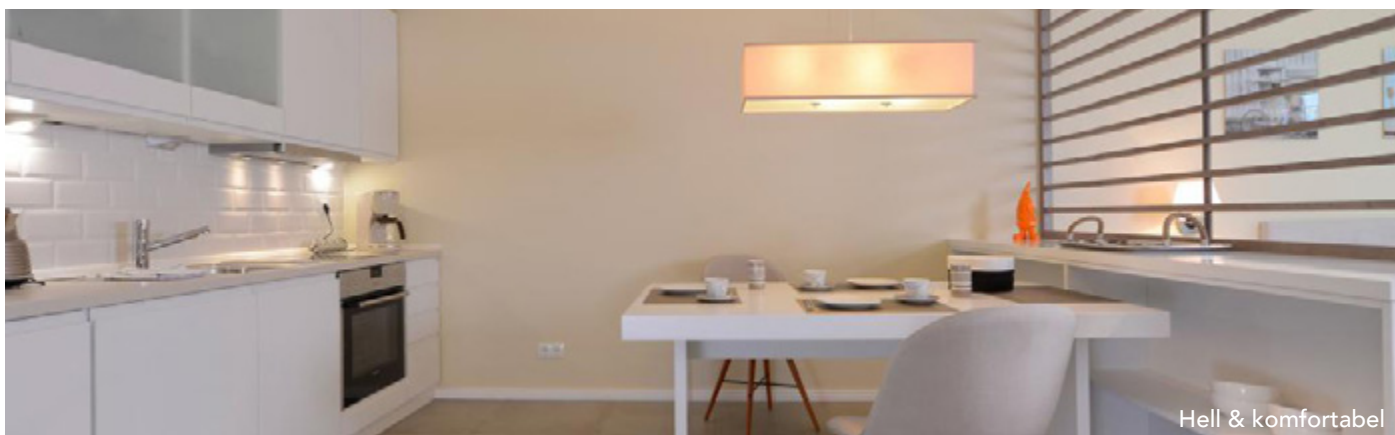

Schlaf-/Wohnbereich mit TV

Modernes Bad

» [ANFAHRT](#)
» [BUCHEN](#)

Große Couch

Appartement-Eigenschaften:

- 1 Zimmerappartement für 2 Personen + Kleinstkind
- 1 Essbereich mit vollausgestatteter Küchenzeile
- 1 Schlafbereich mit 1 Doppelbett
- 1 Bad mit WC/Dusche
- 1 TV
- Kleiner Balkon

Hell & komfortabel

Minerva Park

Raum zum Entspannen

Zeiträume	Grundpreis pro Nacht inkl. 2 Person*	R/W Service einmalig	Buchungsgebühr einmalig	Mind.Ü
A: 03.01.2021 - 26.03.2021 & 23.10.2021 - 19.12.2021	69,- €	60,- €	10,- €	3
B: 27.03.2021 - 25.06.2021 & 28.08.2021 - 22.10.2021	89,- €	60,- €	10,- €	3
C: 26.06.2021 - 27.08.2021 & 20.12.2021 - 02.01.2022	109,- €	60,- €	10,- €	6