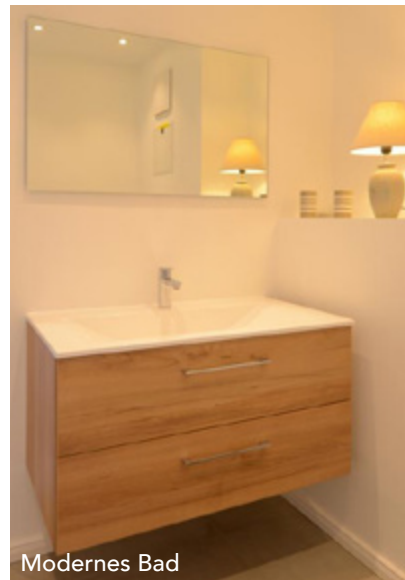

CAMP DAVID Minerva Park | APPARTEMENT JANUS EXPOSÉ

Ostseeallee 21, 23946 Ostseebad Boltenhagen | ca. 45m² Wohnfläche max. 2 Personen+Kleinstkind (0-2 J.)

Offener Essbereich

Hell, modern und perfekt für zwei Personen, die Wert auf ein zentrales und strandnahes Appartement legen – so präsentiert sich unser Appartement JANUS. Die sehr komfortabel eingerichtete 1-Zimmer-Wohnung liegt in einem größeren Gebäudekomplex im anliegenden Minerva Park, direkt neben der CAMP DAVID VILLA „Minerva“ und überzeugt mit Balkon und einer Wohnfläche von 45 qm.

Schlaf-/Wohnbereich mit TV

Modernes Bad

» [ANFAHRT](#)
» [BUCHEN](#)

Große Couch

Appartement-Eigenschaften:

- 1 Zimmerappartement für 2 Personen + Kleinstkind
- 1 Essbereich mit vollausgestatteter Küchenzeile
- 1 Schlafbereich mit 1 Doppelbett
- 1 Bad mit WC/Dusche
- 1 TV
- Kleiner Balkon