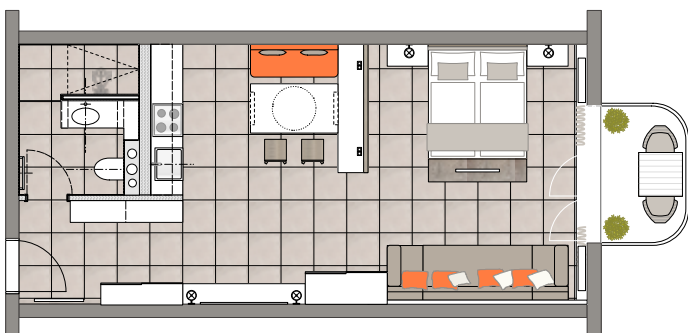

JANUS GRUNDRISS

KONTAKT CAMP DAVID Minerva Park APPARTEMENT

MISOCAD EVENT GmbH & Co. KG
Mittelpromenade 30
23946 Ostseebad Boltenhagen

Telefon: +49 38825 386 416
E-Mail: appartements@campdavid-villa.de
Web: campdavid-villa.de

» [ANFAHRT](#)
» [BUCHEN](#)